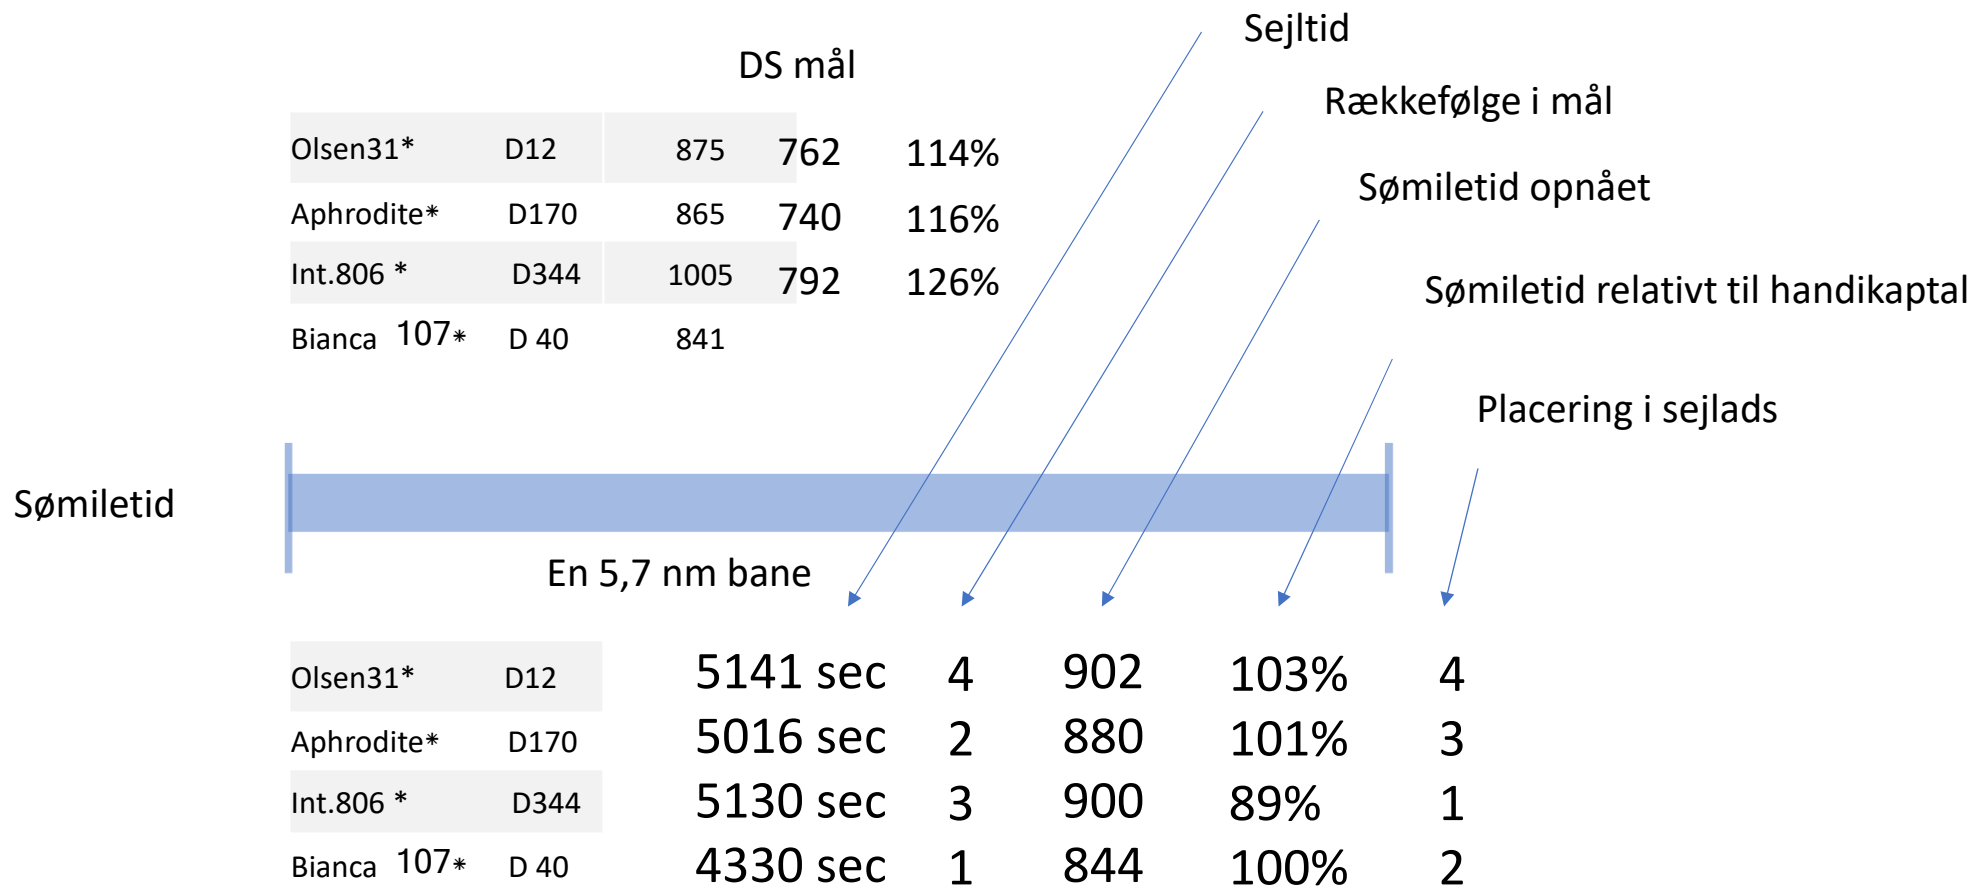

Olsen31*	D12	875
Aphrodite*	D170	865
Int.806 *	D344	1005
Bianca 107*	D 40	841

Sømiletid

Sejltid

Rækkefølge i mål

Sømiletid opnået

Sømiletid relativt til handikaptal

Olsen31*	D12	5141 sec	4	902	103%
Aphrodite*	D170	5016 sec	2	880	101%
Int.806 *	D344	5130 sec	3	900	89%
Bianca 107*	D 40	4330 sec	1	844	100%